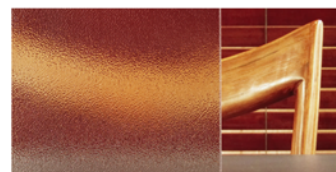

▶ Les verres imprimés

▼ LA GAMME ST GOBAIN

Altdeutch

Master carre

Master lens

Master ligne

Master point

Master ray

Listral

Estriado

Martele

Kralika

Kyoto

Maris

Nemo

Abstracto clair

Arena C

Estriado

Silvit clair

Les verres imprimés

▼ LA GAMME ST GOBAIN

Antique bronze

Antique clair

Antique jaune